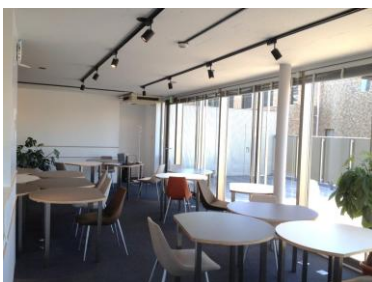

フリーアドレスの
オープンスペース
は、全 18 席の椅子と
テーブルが完備